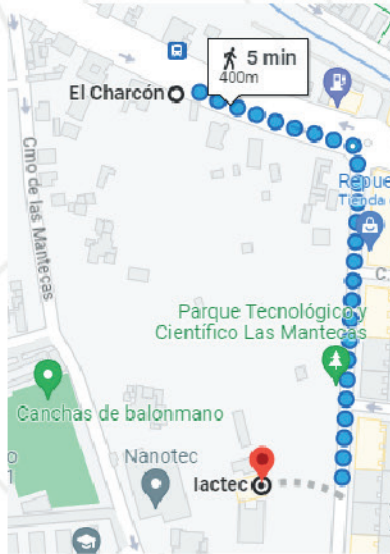

Edificio IATEC

C. Rectora María Luisa Tejedor Salguero, 13,
38320 La Laguna, Santa Cruz de Tenerife

Contacto

646821640

Transporte público

Guagua

Línea 014 - Parada El Charcón

Coche

Existen pocas **plazas de aparcamiento** al ser una zona residencial. Por ello los animamos a venir en transporte público.

En caso de venir con vehículo propio se puede aparcar en:

C. Rectora María Luisa
Tejedor Salguero
o
Camino de las Manteegas

Recogida en Guagua

Plaza Adelantado
09:15

Para facilitar el acceso al evento disponemos de una guagua privada. Saldremos desde la plaza del Adelantado a las 09:15 el día 16 de noviembre.

Nos encontraremos en la plaza frente al hotel Nivaria (X)

Pl. del Adelantado, s/n, 38201 La Laguna, Santa Cruz de Tenerife

Haz **CLICK AQUÍ** y reserva tu plaza en la guagua