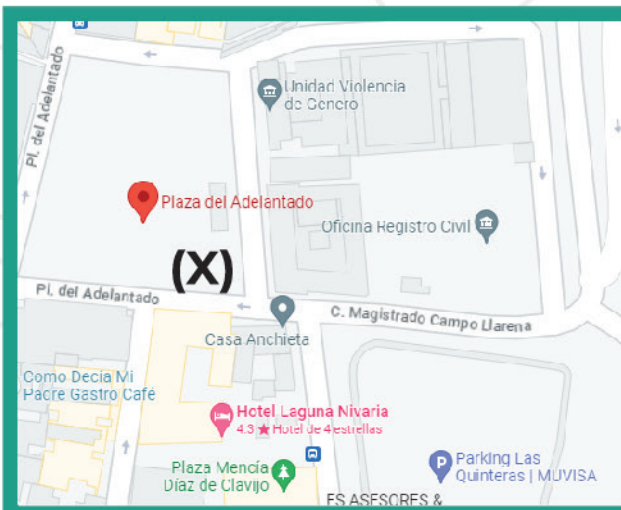

Edificio IATEC

C. Rectora María Luisa Tejedor Salguero, 13,
38320 La Laguna, Santa Cruz de Tenerife

Contacto

646821640

Transporte público

Guagua

Línea 014 - Parada El Charcón

Coche

Existen pocas **plazas de aparcamiento** al ser una zona residencial. Por ello los animamos a venir en transporte público.

En caso de venir con vehículo propio se puede aparcar en:

C. Rectora María Luisa
Tejedor Salguero
o
Camino de las Manteegas

Recogida en Guagua

Plaza Adelantado
09:15

Para facilitar el acceso al evento disponemos de una guagua privada. Saldremos desde la plaza del Adelantado a las 09:15 el día 16 de noviembre.

Nos encontraremos en la plaza frente al hotel Nivaria (X)

Pl. del Adelantado, s/n, 38201 La Laguna, Santa Cruz de Tenerife

Haz **CLICK AQUÍ** y reserva tu plaza en la guagua